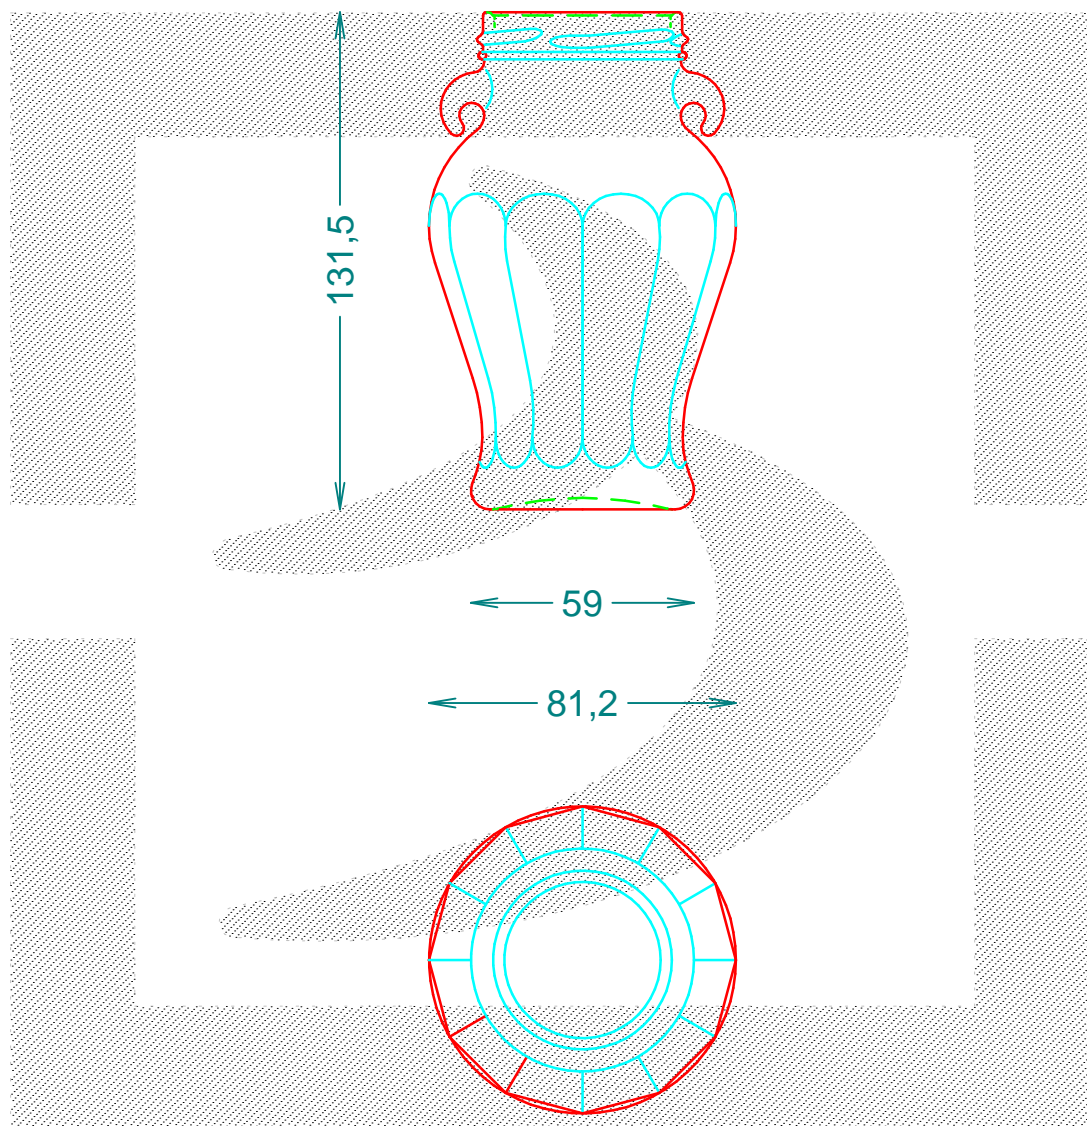

LE QUOTE SONO ESPRESSE IN mm-SOLO QUELLE CON INDICAZIONE DI TOLLERANZA SONO IMPEGNATIVE
 DIMENSIONS ARE EXPRESSED IN mm - ONLY DIMENSIONS WITH TOLERANCES ARE MANDATORY

 **bruni glass centrosud**  

bruni glass
 ITALY-Tel.+39-(02)484361
 USA/CDN-Tel.+1-(514)633-9247

ARTICOLO ITEM	: VASO ANFORA OTTAGON 314 T 58 * FV
CAPACITA' R.B. (c.c.): BRIMFULL CAP. (c.c.):	: 314
PESO VETRO (gr): GLASS WEIGHT (gr):	: 240
BOCCA FINISH	: TWIST-OFF

SCALA	: -
MIN.FORO PASSANTE: MIN.THROUGH BORE:	
COLORE COLOUR	: BIANCO

ALTEZZA HEIGHT	: 131.5
DIAMETRO: DIAMETER	: 81.2
COD. N. COD. N.	: 14287P2